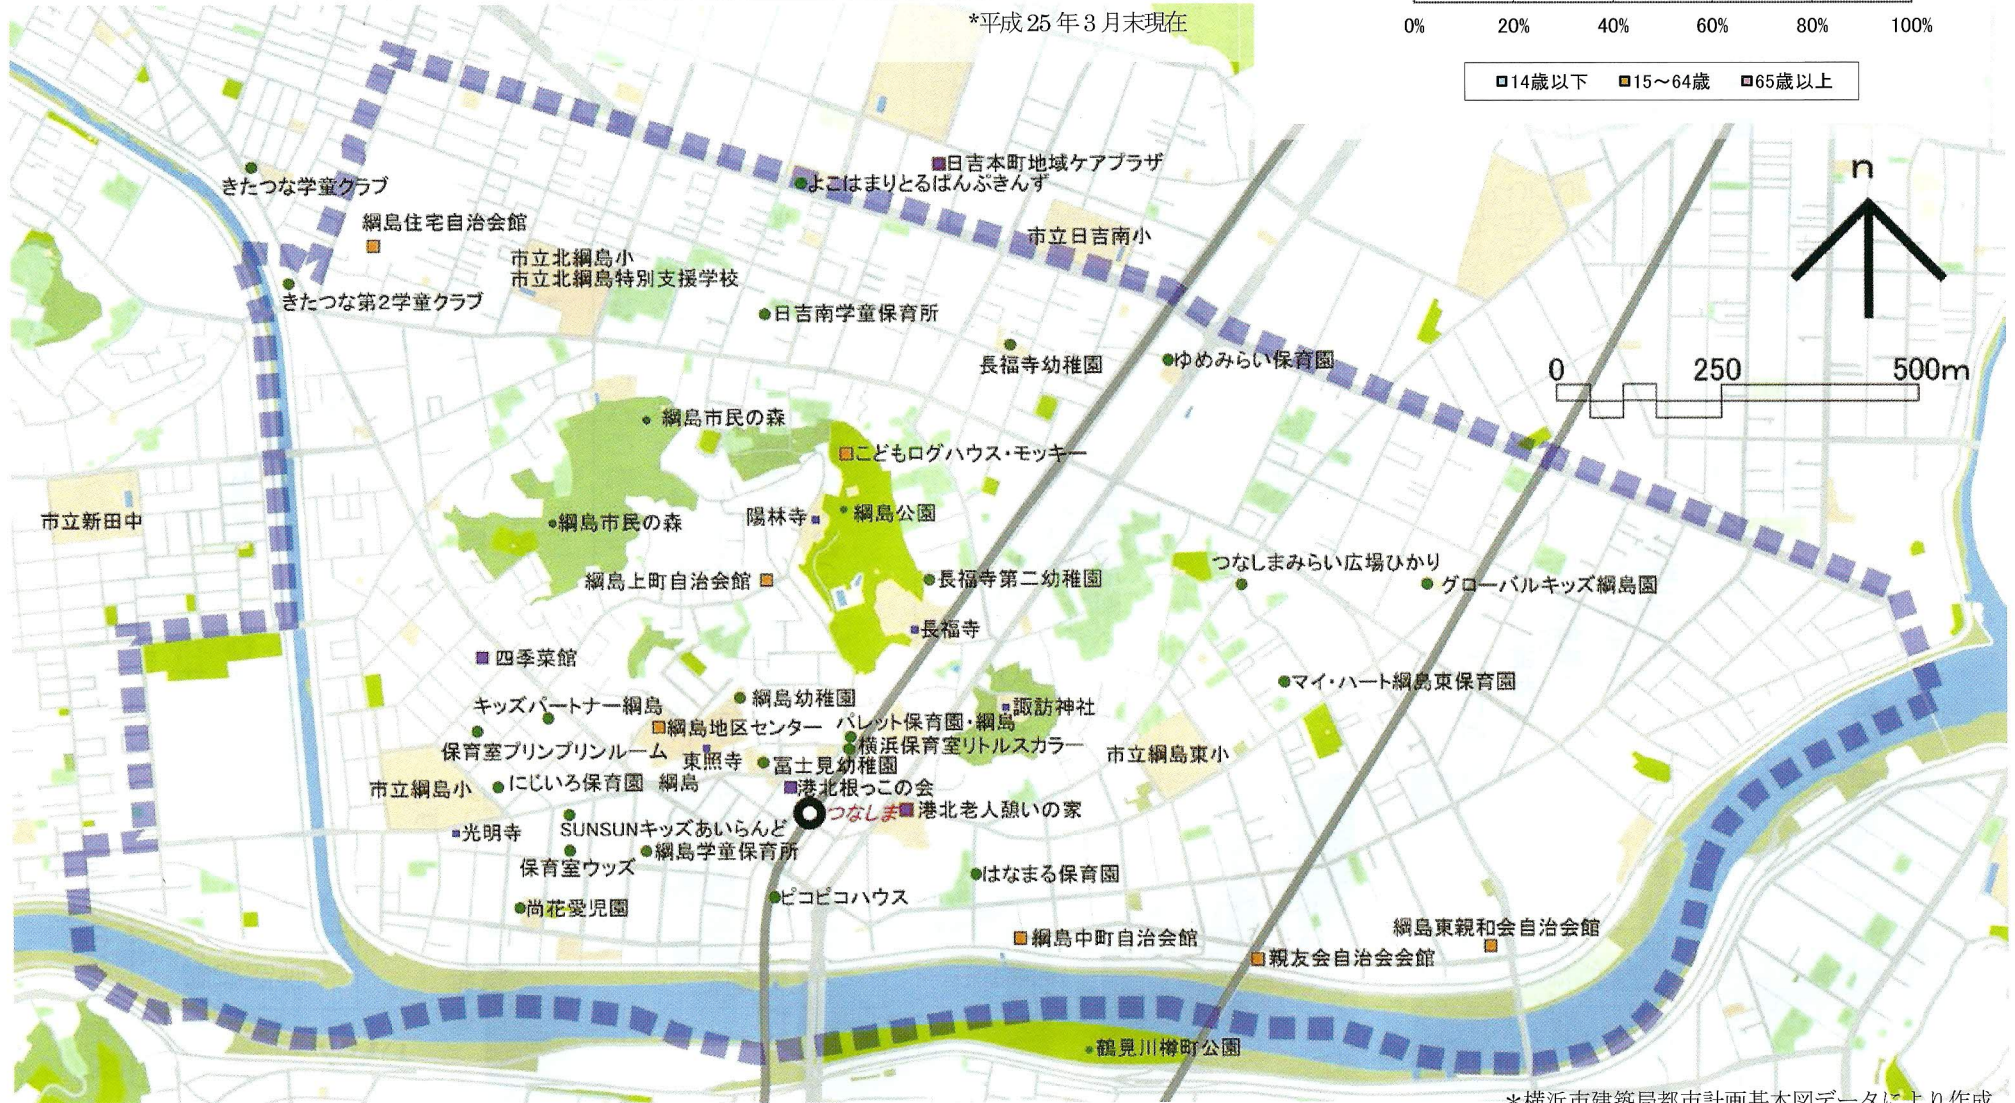

綱島地区の人口

世帯数と人口

	世帯数	人口	平均世帯人員
綱島地区	19,804	40,474	2.04
港北区	159,269	330,967	2.08

*平成 25 年 3 月末現在

年齢3区分別人口構成

*横浜市建築局都市計画基本図データにより作成
*横浜市地形図複製承認番号 平 25 建都計第 9011 号