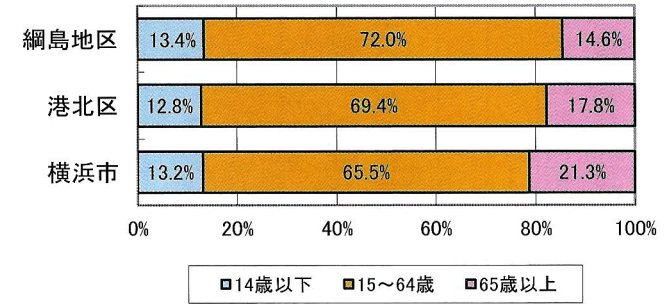

綱島地区の人口

世帯数と人口

	世帯数	人口	平均世帯人員
綱島地区	19,804	40,474	2.04
港北区	159,269	330,967	2.08

*平成 25 年 3 月末現在

年齢3区分別人口構成

*横浜市建築局都市計画基本図データにより作成
*横浜市地形図複製承認番号 平 25 建都計第 9011 号