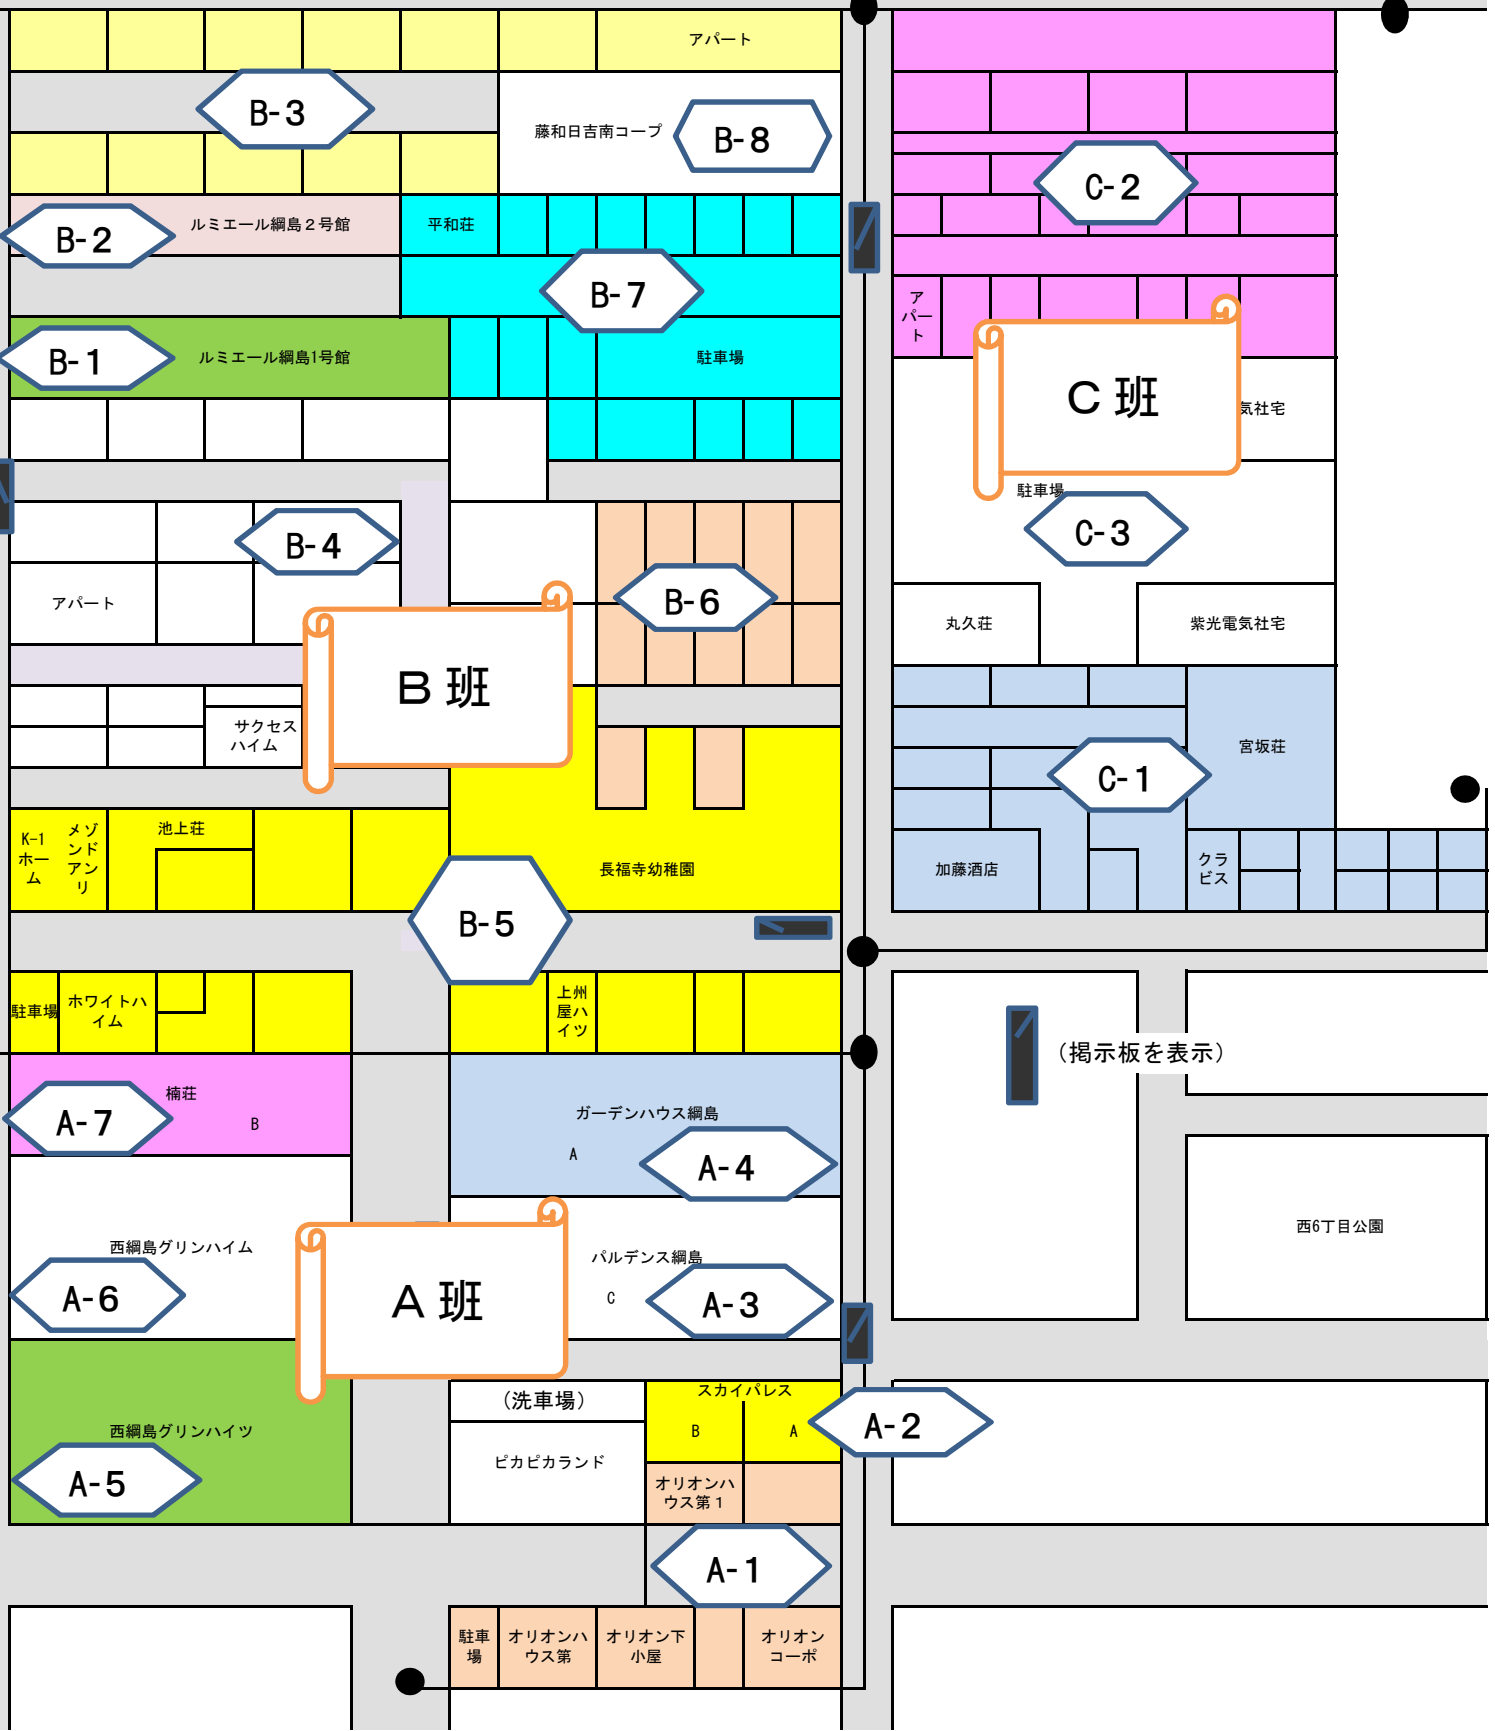

日吉南小学校

西門

南門

日吉・元石川線

⇒ 至：網島街道

B-3

藤和日吉南コープ B-8

B-2

ルミエール網島2号館

平和荘

B-7

駐車場

B-1

ルミエール網島1号館

B-4

B-6